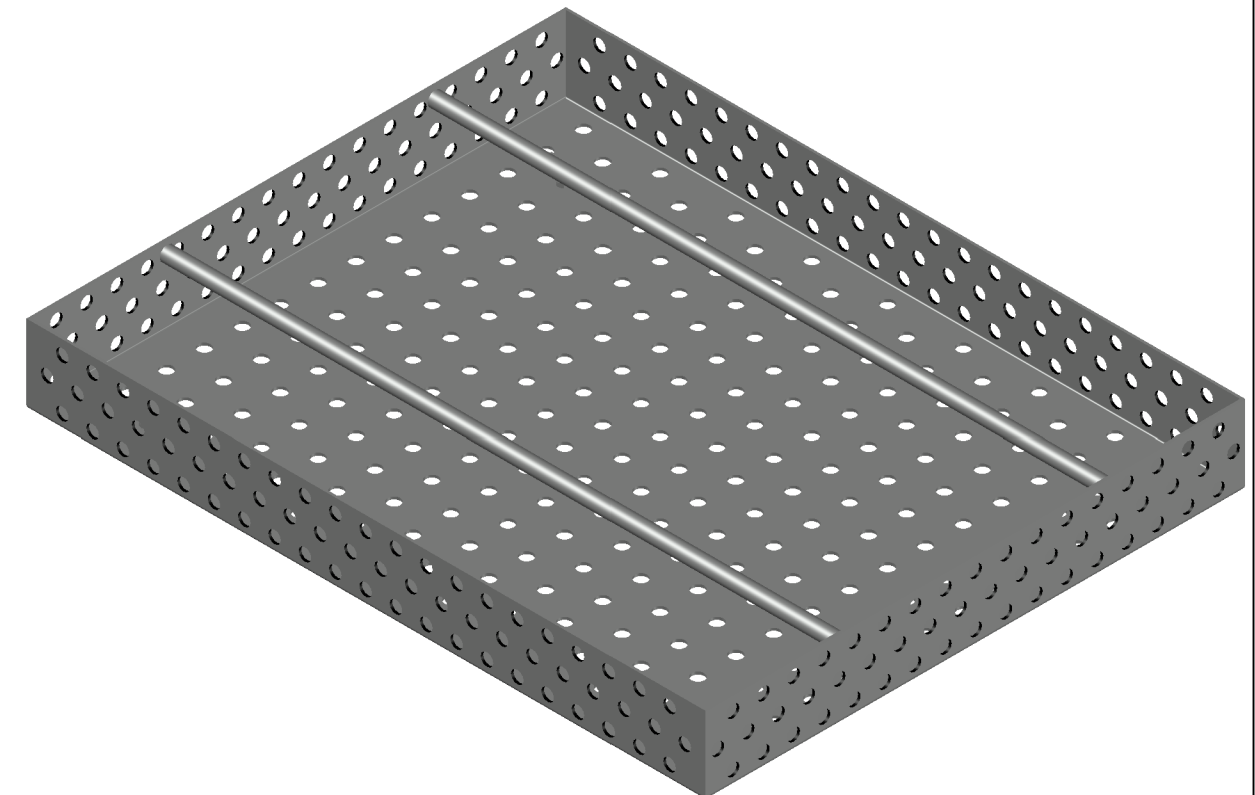

## Tipos de rejas

	Ranurada	Barras	Tramex	Tramex antideslizante
Material	AISI 304/316	AISI 304/316	AISI 304/316	AISI 304/316
Ref.	RJ-R	RJ-B	RJ-TX	RJ-TXA
Carga	L15/M125	L15/M125	L15/M125	L15/M125

## Cestillo recogedor de sólidos

**EN 1253**

## Sifón extraíble

## ESPECIFICACIONES TÉCNICAS

Referencia	Salida (V)	W (mm)	DN (mm)	Caudal (l/s)	Material
<b>CCC-W-S-DN</b>	Vertical/horizontal	250x250	50, 75, 110	2	AISI 304/316
ej. CCC300V110	Vertical	300x300	110	2	AISI 304/316
ej. CCC400H75	Horizontal	400x400	75	2	AISI 304/316