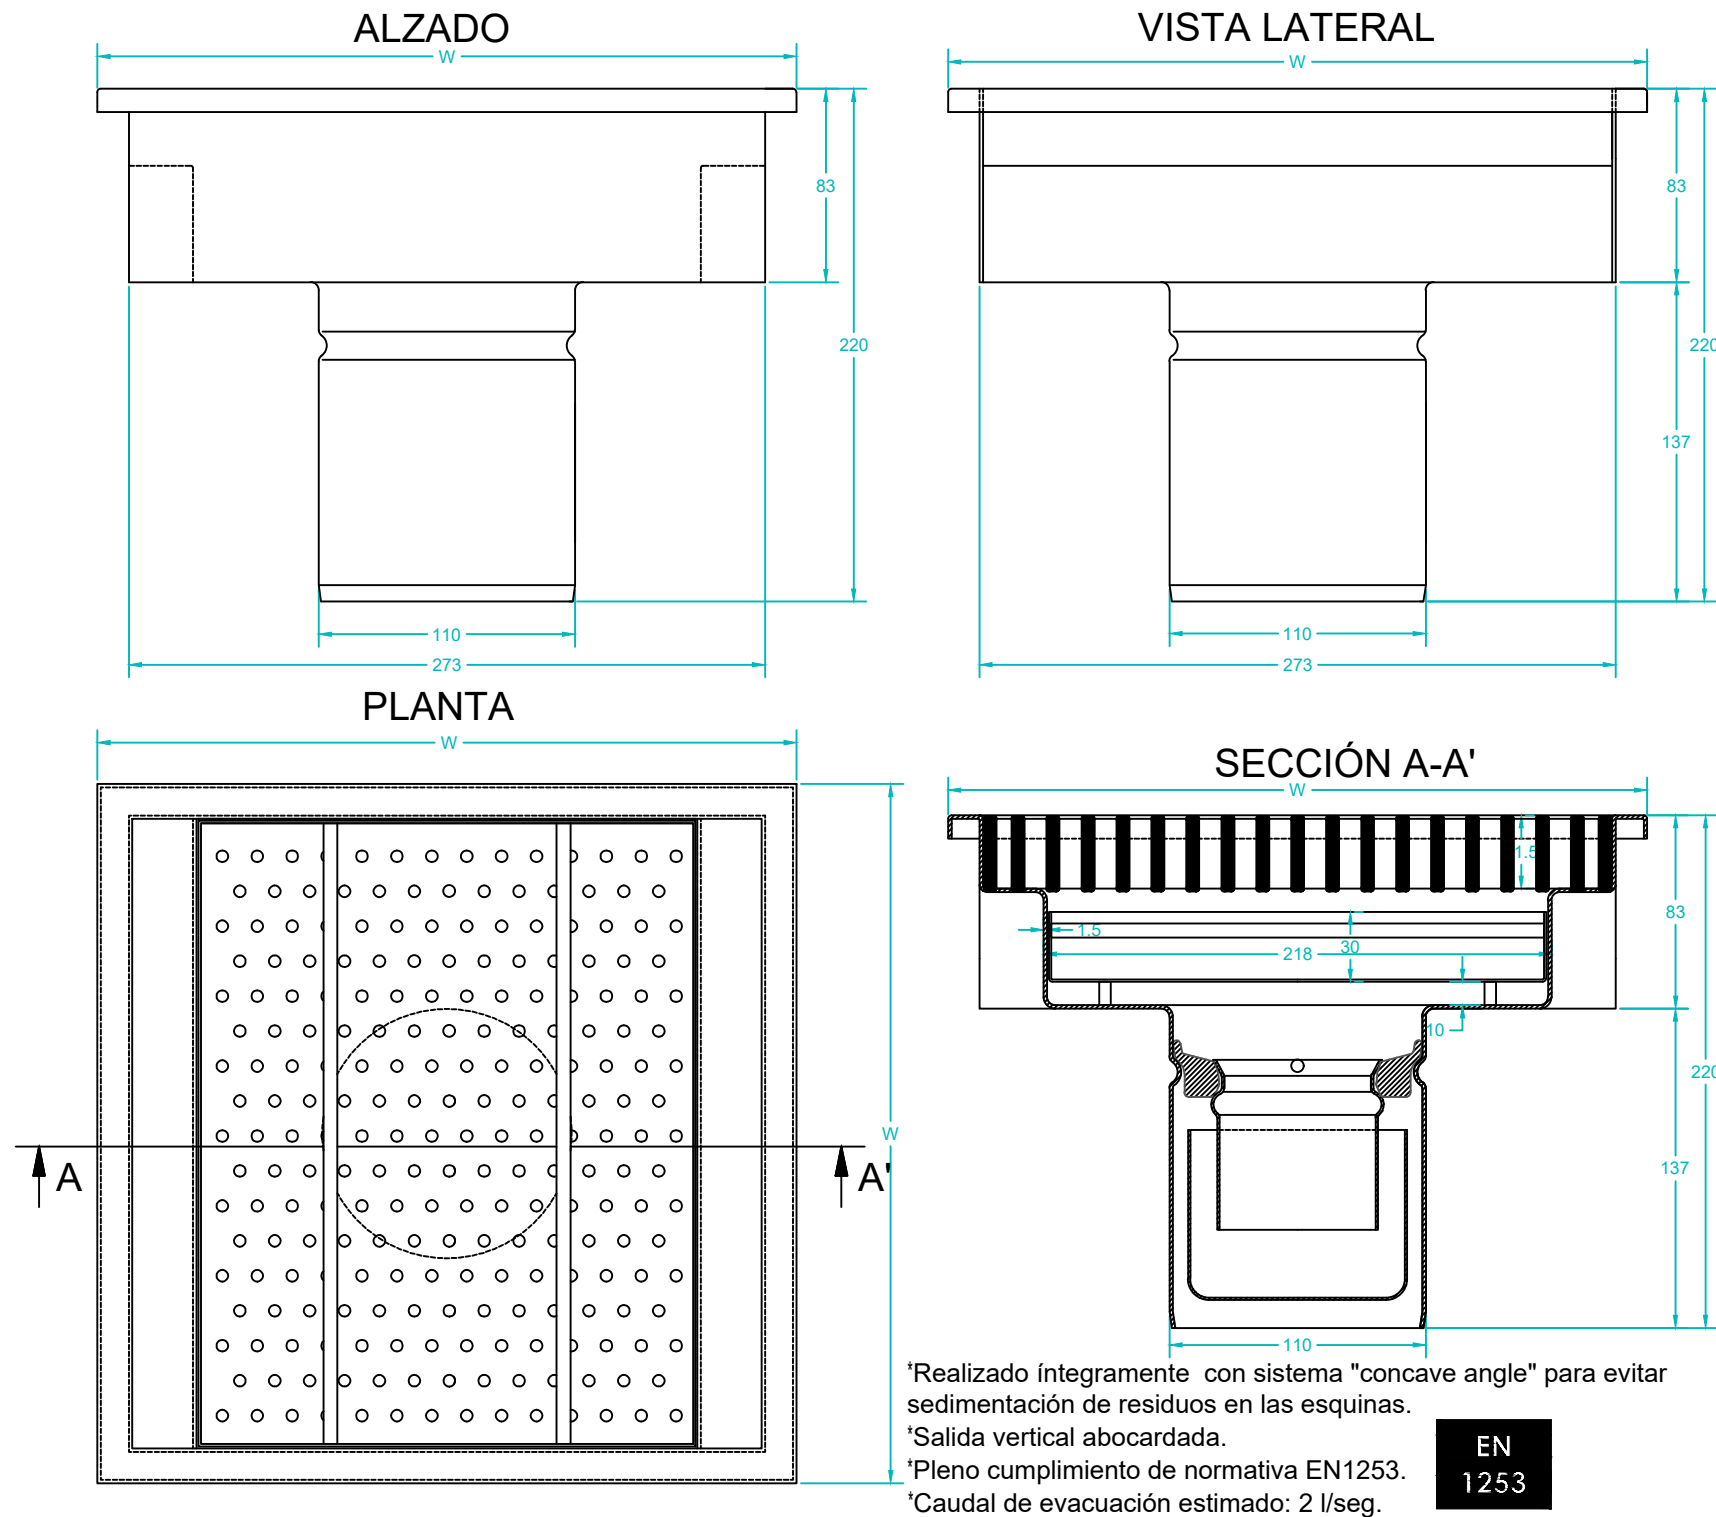

## Tipos de rejas

	Ranurada	Barras	Tramex	Tramex antideslizante
Material	AISI 304/316	AISI 304/316	AISI 304/316	AISI 304/316
Ref.	RJ-R	RJ-B	RJ-TX	RJ-TXA
Carga	L15/M125	L15/M125	L15/M125	L15/M125

## Cestillo recogedor de sólidos

**EN 1253**

## Sifón extraíble

## ESPECIFICACIONES TÉCNICAS

Referencia	Salida (V)	W (mm)	DN (mm)	Caudal (l/s)	Material
<b>CCC-W-S-DN</b>	Vertical/horizontal	250x250	50, 75, 110	2	AISI 304/316
ej. CCC300V110	Vertical	300x300	110	2	AISI 304/316
ej. CCC400H75	Horizontal	400x400	75	2	AISI 304/316